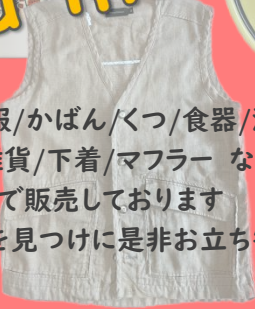

¥3500→  
**¥1750**

¥1000→  
**¥500**

¥1800→  
**¥900**

and more

衣類/子供服/かばん/くつ/食器/漆器  
インテリア雑貨/下着/マフラー など  
お手頃価格で販売しております  
掘り出し物を見つけに是非お立ち寄り  
くださいね

¥1200→  
**¥600**

¥500→  
**¥250**

当日300円以上お買い物された方